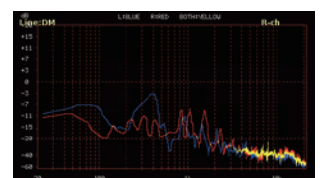

● 多彩なレベル表示モード

針式メーター表示は 1ch/1ch、4ch/4ch マルチチャンネルの表示ができます。また、バーグラフ表示では 4ch/4ch、8ch/8ch、16ch/16ch 表示ができます。

● 表示レンジ (メーター スケール) の切替が可能

針式メーター表示は -20 ~ +3dB、-40 ~ +10dB、-60 ~ +20dB のメータースケール切替ができます。バーグラフ表示は 0 ~ -80dBFS と -60 ~ +20dB の切替ができます。53 セグメントで表示します。

● ピークホールドマーカの表示

バーグラフ、針式メーター共にピークホールドマーカの表示ができます。(∞ / 5 秒 / 1.5 秒 / OFF)

● ズーム機能

バーグラフにズーム機能を備えています。0dB を中心に 0.1dB ステップで詳細表示します。(±2.5dB)

● マルチ画面表示機能

左右の画面を任意の表示にすることができます。左：バーグラフ、右：針式メーター等、自在に選択できます。(PREMIUM モデル)

● ダウンミックス信号の表示機能

ダウンミックス信号を画面表示すると共にヘッドホンでモニタリングができます。

● 入力レベルの可変機能

デジタル入力の基準レベルを -18dBFS、-20dBFS 切替ができます。入力アッテネーターを搭載しています。2dB 刻みで 0 ~ -20dB の範囲で可変できます。

● 針式メーター表示は機械式 (ムービングコイル) より正確

液晶画面による針式メーター表示は弊社独自の作成画面とソフトウェアにより正確無比な動きと指示をします。従来の機械式のように針位置が狂ったり壊れたりすることがありません。

針式 VU メーター 1ch / 1ch ナローレンジ

針式 VU メーター 1ch / 1ch ノーマルレンジ

針式 VU メーター 1ch / 1ch ワイドレンジ

針式 VU メーター 4ch / 4ch ノーマルレンジ

マルチ表示

X-Y + 位相計 2ch (PREMIUM)

X-Y + 位相計 4ch (PREMIUM)

オクターブバンド (PREMIUM)