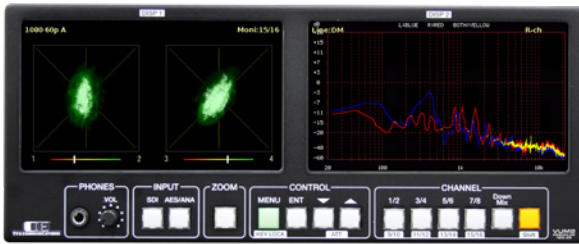

VUM2 PREMIUM-12G-32 は 12G-SDI 信号に対応、VUM2 PREMIUM , VUM2 は 3G-SDI 信号に対応した VU マルチメーターです。3色53セグメント マルチチャンネル表示のバーグラフに加え正確無比で狂いのない針式メーター表示ができます。

VUM2 PREMIUM モデル

フロントパネル

リアパネル

VUM2 PREMIUM -12G-32
VUM2 PREMIUM

● 多彩なレベル表示モード

針式メーター表示は 1ch/1ch、4ch/4ch マルチチャンネルの表示ができます。また、バーグラフ表示では 4ch/4ch、8ch/8ch、16ch/16ch 表示ができます。

● 表示レンジ (メーター スケール) の切替が可能

針式メーター表示は -20 ~ +3dB、-40 ~ +10dB、-60 ~ +20dB のメータースケール切替ができます。バーグラフ表示は 0 ~ -80dBFS と -60 ~ +20dB の切替ができます。53 セグメントで表示します。

● ピークホールドマーカの表示

バーグラフ、針式メーター共にピークホールドマーカの表示ができます。(∞ / 5 秒 / 1.5 秒 / OFF)

● ズーム機能

バーグラフにズーム機能を備えています。0dB を中心に 0.1dB ステップで詳細表示します。(±2.5dB)

● マルチ画面表示機能

左右の画面を任意の表示にすることができます。左：バーグラフ、右：針式メーター等、自在に選択できます。(PREMIUM モデル)

● ダウンミックス信号の表示機能

ダウンミックス信号を画面表示すると共にヘッドホンでモニタリングができます。

● 入力レベルの可変機能

デジタル入力の基準レベルを -18dBFS、-20dBFS 切替ができます。入力アッテネーターを搭載しています。2dB 刻みで 0 ~ -20dB の範囲で可変できます。

● 針式メーター表示は機械式 (ムービングコイル) より正確

液晶画面による針式メーター表示は弊社独自の作成画面とソフトウェアにより正確無比な動きと指示をします。従来の機械式のように針位置が狂ったり壊れたりすることがありません。