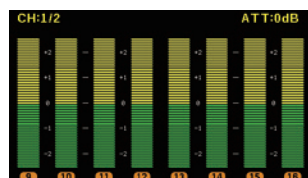

● 多彩なレベル表示モード

針式メーター表示は 1ch/1ch、4ch/4ch マルチチャンネルの表示ができます。また、バーグラフ表示では 4ch/4ch、8ch/8ch、16ch/16ch 表示ができます。

● 表示レンジ (メーター スケール) の切替が可能

針式メーター表示は -20 ~ +3dB、-40 ~ +10dB、-60 ~ +20dB のメータースケール切替ができます。バーグラフ表示は 0 ~ -80dBFS と -60 ~ +20dB の切替ができます。53 セグメントで表示します。

● ピークホールドマーカの表示

バーグラフ、針式メーター共にピークホールドマーカの表示ができます。(∞ / 5 秒 / 1.5 秒 / OFF)

● ズーム機能

バーグラフにズーム機能を備えています。0dB を中心に 0.1dB ステップで詳細表示します。(±2.5dB)

● マルチ画面表示機能

左右の画面を任意の表示にすることができます。左：バーグラフ、右：針式メーター等、自在に選択できます。(PREMIUM モデル)

■ ブロック図

VUM2 PREMIUM -12G-32 VUM2 PREMIUM

VUM2

■ 画面表示例

バーグラフ 53セグ 16ch / 16ch

(VUM2 PREMIUM-12G-32のみ)

バーグラフ 53セグ 8ch / 8ch

ズーム表示 8ch / 8ch

針式 VU メーター 1ch / 1ch ナローレンジ

針式 VU メーター 1ch / 1ch ノーマルレンジ

針式 VU メーター 1ch / 1ch ワイドレンジ

針式 VU メーター 4ch / 4ch ノーマルレンジ

マルチ表示

X-Y + 位相計 2ch (PREMIUM)

X-Y + 位相計 4ch (PREMIUM)

オクターブバンド (PREMIUM)