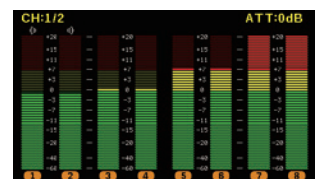

● 多彩なレベル表示モード

針式メーター表示は 1ch/1ch、4ch/4ch マルチチャンネルの表示ができます。また、バーグラフ表示では 4ch/4ch、8ch/8ch、16ch/16ch 表示ができます。

● 表示レンジ (メーター スケール) の切替が可能

針式メーター表示は -20 ~ +3dB、-40 ~ +10dB、-60 ~ +20dB のメータースケール切替ができます。バーグラフ表示は 0 ~ -80dBFS と -60 ~ +20dB の切替ができます。53 セグメントで表示します。

● ピークホールドマーカの表示

バーグラフ、針式メーター共にピークホールドマーカの表示ができます。(∞ / 5 秒 / 1.5 秒 / OFF)

● ズーム機能

バーグラフにズーム機能を備えています。0dB を中心に 0.1dB ステップで詳細表示します。(±2.5dB)

● マルチ画面表示機能

左右の画面を任意の表示にすることができます。左：バーグラフ、右：針式メーター等、自在に選択できます。(PREMIUM モデル)

■ ブロック図

VUM2 PREMIUM -12G-32 VUM2 PREMIUM

VUM2

■ 画面表示例

バーグラフ 53セグ 16ch / 16ch

(VUM2 PREMIUM-12G-32のみ)

バーグラフ 53セグ 8ch / 8ch

ズーム表示 8ch / 8ch

針式 VU メーター 1ch / 1ch ナローレンジ

針式 VU メーター 1ch / 1ch ノーマルレンジ

針式 VU メーター 1ch / 1ch ワイドレンジ

針式 VU メーター 4ch / 4ch ノーマルレンジ

マルチ表示

X-Y + 位相計 2ch (PREMIUM)

X-Y + 位相計 4ch (PREMIUM)

オクターブバンド (PREMIUM)