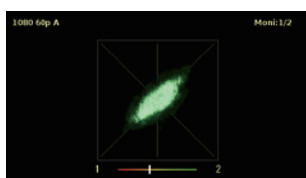

● ピークホールドマーカの表示

バーグラフ、針式メーター共にピークホールドマーカの表示ができます。(∞ / 5 秒 / 1.5 秒 / OFF)

● ズーム機能

バーグラフにズーム機能を備えています。0dB を中心に 0.1dB ステップで詳細表示します。(±2.5dB)

● マルチ画面表示機能

左右の画面を任意の表示にすることができます。左：バーグラフ、右：針式メーター等、自在に選択できます。(PREMIUM モデル)

針式 VU メーター 1ch / 1ch ナローレンジ

針式 VU メーター 1ch / 1ch ノーマルレンジ

針式 VU メーター 1ch / 1ch ワイドレンジ

針式 VU メーター 4ch / 4ch ノーマルレンジ

マルチ表示

X-Y + 位相計 2ch (PREMIUM)

X-Y + 位相計 4ch (PREMIUM)

オクターブバンド (PREMIUM)