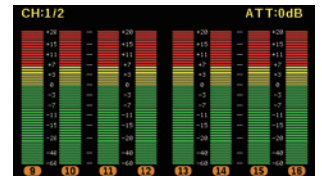

● 多彩なレベル表示モード

針式メーター表示は 1ch/1ch、4ch/4ch マルチチャンネルの表示ができます。また、バーグラフ表示では 4ch/4ch、8ch/8ch、16ch/16ch 表示ができます。

● 表示レンジ (メーター スケール) の切替が可能

針式メーター表示は -20 ~ +3dB、-40 ~ +10dB、-60 ~ +20dB のメータースケール切替ができます。バーグラフ表示は 0 ~ -80dBFS と -60 ~ +20dB の切替ができます。53 セグメントで表示します。

● ピークホールドマーカの表示

バーグラフ、針式メーター共にピークホールドマーカの表示ができます。(∞ / 5 秒 / 1.5 秒 / OFF)

● ズーム機能

バーグラフにズーム機能を備えています。0dB を中心に 0.1dB ステップで詳細表示します。(±2.5dB)

● マルチ画面表示機能

左右の画面を任意の表示にすることができます。左：バーグラフ、右：針式メーター等、自在に選択できます。(PREMIUM モデル)

■ ブロック図

VUM2 PREMIUM -12G-32 VUM2 PREMIUM

VUM2

■ 画面表示例

バーグラフ 53セグ 16ch / 16ch

(VUM2 PREMIUM-12G-32のみ)

バーグラフ 53セグ 8ch / 8ch

ズーム表示 8ch / 8ch

針式 VU メーター 1ch / 1ch ナローレンジ

針式 VU メーター 1ch / 1ch ノーマルレンジ

針式 VU メーター 1ch / 1ch ワイドレンジ

針式 VU メーター 4ch / 4ch ノーマルレンジ

マルチ表示

X-Y + 位相計 2ch (PREMIUM)

X-Y + 位相計 4ch (PREMIUM)

オクターブバンド (PREMIUM)