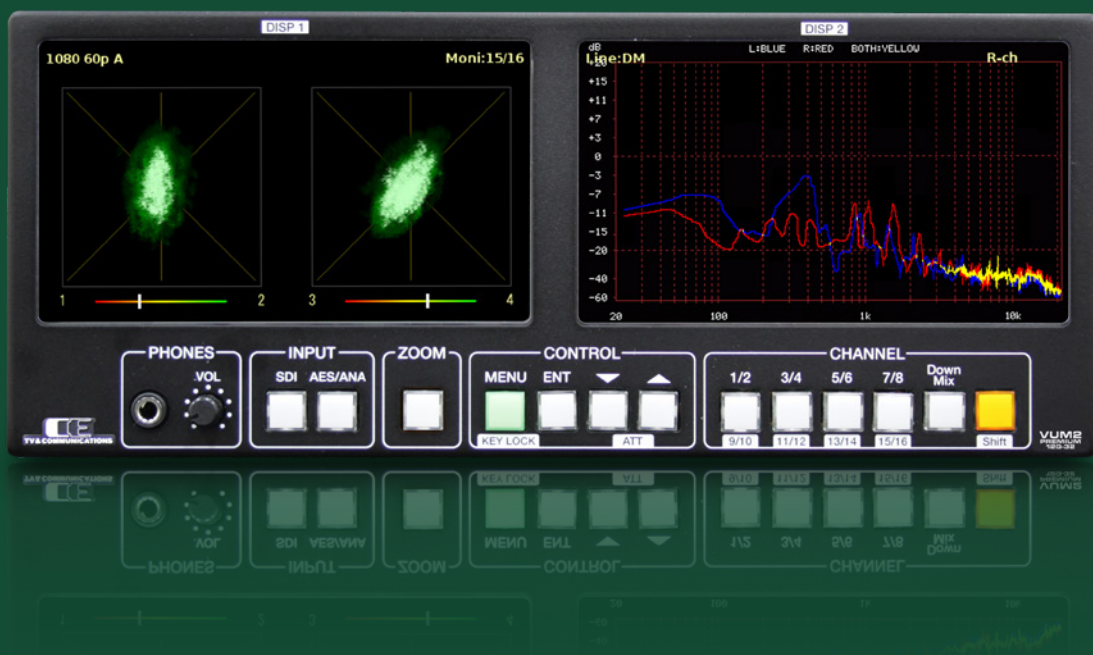

12G-SDI , 3G-SDI , HD-SDI , SD-SDI , AES/EBU 16ch , アナログオーディオ 4ch

VU マルチメーター

VUM2 PREMIUM-12G-32

VUM2 PREMIUM

VUM2