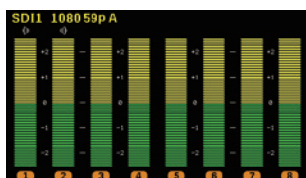

● 多彩なレベル表示モード

針式メーター表示は 1ch/1ch、4ch/4ch マルチチャンネルの表示ができます。また、バーグラフ表示では 4ch/4ch、8ch/8ch、16ch/16ch 表示ができます。

● 表示レンジ (メーター スケール) の切替が可能

針式メーター表示は -20 ~ +3dB、-40 ~ +10dB、-60 ~ +20dB のメータースケール切替ができます。バーグラフ表示は 0 ~ -80dBFS と -60 ~ +20dB の切替ができます。53 セグメントで表示します。

● ピークホールドマーカの表示

バーグラフ、針式メーター共にピークホールドマーカの表示ができます。(∞ / 5 秒 / 1.5 秒 / OFF)

● ズーム機能

バーグラフにズーム機能を備えています。0dB を中心に 0.1dB ステップで詳細表示します。(±2.5dB)

● マルチ画面表示機能

左右の画面を任意の表示にすることができます。左：バーグラフ、右：針式メーター等、自在に選択できます。(PREMIUM モデル)

■ ブロック図

VUM2 PREMIUM -12G-32 VUM2 PREMIUM

VUM2

■ 画面表示例

バーグラフ 53セグ 16ch / 16ch

(VUM2 PREMIUM-12G-32のみ)

バーグラフ 53セグ 8ch / 8ch

ズーム表示 8ch / 8ch

針式 VU メーター 1ch / 1ch ナローレンジ

針式 VU メーター 1ch / 1ch ノーマルレンジ

針式 VU メーター 1ch / 1ch ワイドレンジ

針式 VU メーター 4ch / 4ch ノーマルレンジ

マルチ表示

X-Y + 位相計 2ch (PREMIUM)

X-Y + 位相計 4ch (PREMIUM)

オクターブバンド (PREMIUM)