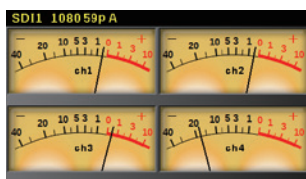

● 多彩なレベル表示モード

針式メーター表示は 1ch/1ch、4ch/4ch マルチチャンネルの表示ができます。また、バーグラフ表示では 4ch/4ch、8ch/8ch、16ch/16ch 表示ができます。

● 表示レンジ (メーター スケール) の切替が可能

針式メーター表示は -20 ~ +3dB、-40 ~ +10dB、-60 ~ +20dB のメータースケール切替ができます。バーグラフ表示は 0 ~ -80dBFS と -60 ~ +20dB の切替ができます。53 セグメントで表示します。

● ピークホールドマーカの表示

バーグラフ、針式メーター共にピークホールドマーカの表示ができます。(∞ / 5 秒 / 1.5 秒 / OFF)

● ズーム機能

バーグラフにズーム機能を備えています。0dB を中心に 0.1dB ステップで詳細表示します。(±2.5dB)

● マルチ画面表示機能

左右の画面を任意の表示にすることができます。左：バーグラフ、右：針式メーター等、自在に選択できます。(PREMIUM モデル)

■ ブロック図

VUM2 PREMIUM -12G-32 VUM2 PREMIUM

VUM2

■ 画面表示例

バーグラフ 53セグ 16ch / 16ch

(VUM2 PREMIUM-12G-32のみ)

バーグラフ 53セグ 8ch / 8ch

ズーム表示 8ch / 8ch

針式 VU メーター 1ch / 1ch ナローレンジ

針式 VU メーター 1ch / 1ch ノーマルレンジ

針式 VU メーター 1ch / 1ch ワイドレンジ

針式 VU メーター 4ch / 4ch ノーマルレンジ

マルチ表示

X-Y + 位相計 2ch (PREMIUM)

X-Y + 位相計 4ch (PREMIUM)

オクターブバンド (PREMIUM)