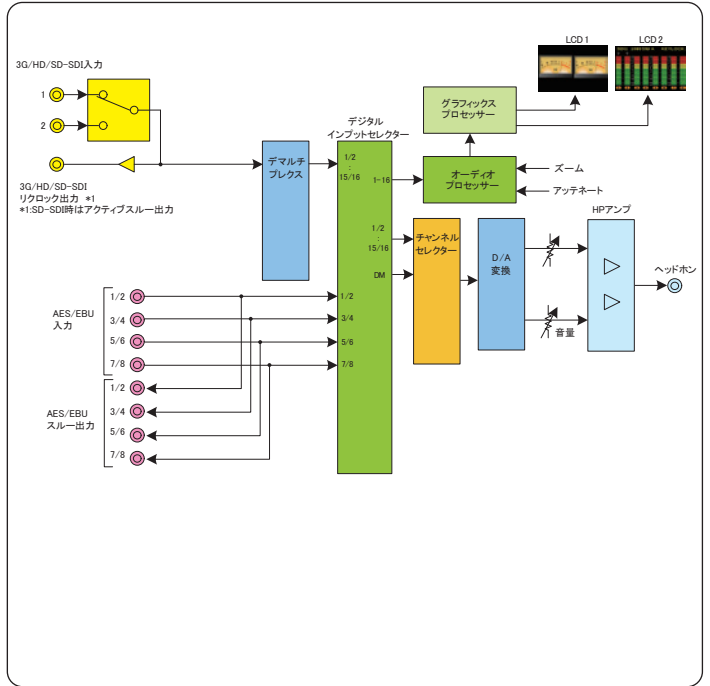

● 多彩なレベル表示モード

針式メーター表示は 1ch/1ch、4ch/4ch マルチチャンネルの表示ができます。また、バーグラフ表示では 4ch/4ch、8ch/8ch、16ch/16ch 表示ができます。

● 表示レンジ (メーター スケール) の切替が可能

針式メーター表示は -20 ~ +3dB、-40 ~ +10dB、-60 ~ +20dB のメータースケール切替ができます。バーグラフ表示は 0 ~ -80dBFS と -60 ~ +20dB の切替ができます。53 セグメントで表示します。

● ピークホールドマーカの表示

バーグラフ、針式メーター共にピークホールドマーカの表示ができます。(∞ / 5 秒 / 1.5 秒 / OFF)

● ズーム機能

バーグラフにズーム機能を備えています。0dB を中心に 0.1dB ステップで詳細表示します。(±2.5dB)

● マルチ画面表示機能

左右の画面を任意の表示にすることができます。左：バーグラフ、右：針式メーター等、自在に選択できます。(PREMIUM モデル)

● ダウンミックス信号の表示機能

ダウンミックス信号を画面表示すると共にヘッドホンでモニタリングができます。

● 入力レベルの可変機能

デジタル入力の基準レベルを -18dBFS、-20dBFS 切替ができます。入力アッテネーターを搭載しています。2dB 刻みで 0 ~ -20dB の範囲で可変できます。

● 針式メーター表示は機械式 (ムービングコイル) より正確

液晶画面による針式メーター表示は弊社独自の作成画面とソフトウェアにより正確無比な動きと指示をします。従来の機械式のように針位置が狂ったり壊れたりすることがありません。

■ ブロック図

VUM2 PREMIUM -12G-32 VUM2 PREMIUM

VUM2

■ 画面表示例

バーグラフ 53セグ 16ch / 16ch

(VUM2 PREMIUM-12G-32のみ)

バーグラフ 53セグ 8ch / 8ch

ズーム表示 8ch / 8ch