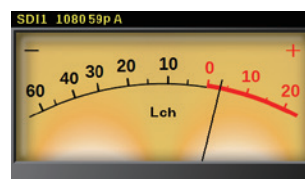

● 多彩なレベル表示モード

針式メーター表示は 1ch/1ch、4ch/4ch マルチチャンネルの表示ができます。また、バーグラフ表示では 4ch/4ch、8ch/8ch、16ch/16ch 表示ができます。

● 表示レンジ (メーター スケール) の切替が可能

針式メーター表示は -20 ~ +3dB、-40 ~ +10dB、-60 ~ +20dB のメータースケール切替ができます。バーグラフ表示は 0 ~ -80dBFS と -60 ~ +20dB の切替ができます。53 セグメントで表示します。

● ピークホールドマーカの表示

バーグラフ、針式メーター共にピークホールドマーカの表示ができます。(∞ / 5 秒 / 1.5 秒 / OFF)

● ズーム機能

バーグラフにズーム機能を備えています。0dB を中心に 0.1dB ステップで詳細表示します。(±2.5dB)

● マルチ画面表示機能

左右の画面を任意の表示にすることができます。左：バーグラフ、右：針式メーター等、自在に選択できます。(PREMIUM モデル)

■ ブロック図

VUM2 PREMIUM -12G-32 VUM2 PREMIUM

VUM2

■ 画面表示例

バーグラフ 53セグ 16ch / 16ch

(VUM2 PREMIUM-12G-32のみ)

バーグラフ 53セグ 8ch / 8ch

ズーム表示 8ch / 8ch

針式 VU メーター 1ch / 1ch ナローレンジ

針式 VU メーター 1ch / 1ch ノーマルレンジ

針式 VU メーター 1ch / 1ch ワイドレンジ

針式 VU メーター 4ch / 4ch ノーマルレンジ

マルチ表示

X-Y + 位相計 2ch (PREMIUM)

X-Y + 位相計 4ch (PREMIUM)

オクターブバンド (PREMIUM)