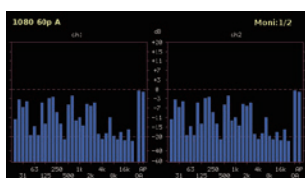

● 多彩なレベル表示モード

針式メーター表示は 1ch/1ch、4ch/4ch マルチチャンネルの表示ができます。また、バーグラフ表示では 4ch/4ch、8ch/8ch、16ch/16ch 表示ができます。

● 表示レンジ (メーター スケール) の切替が可能

針式メーター表示は -20 ~ +3dB、-40 ~ +10dB、-60 ~ +20dB のメータースケール切替ができます。バーグラフ表示は 0 ~ -80dBFS と -60 ~ +20dB の切替ができます。53 セグメントで表示します。

● ピークホールドマーカの表示

バーグラフ、針式メーター共にピークホールドマーカの表示ができます。(∞ / 5 秒 / 1.5 秒 / OFF)

● ズーム機能

バーグラフにズーム機能を備えています。0dB を中心に 0.1dB ステップで詳細表示します。(±2.5dB)

● マルチ画面表示機能

左右の画面を任意の表示にすることができます。左：バーグラフ、右：針式メーター等、自在に選択できます。(PREMIUM モデル)

■ ブロック図

VUM2 PREMIUM -12G-32 VUM2 PREMIUM

VUM2

■ 画面表示例

バーグラフ 53セグ 16ch / 16ch

(VUM2 PREMIUM-12G-32のみ)

バーグラフ 53セグ 8ch / 8ch

ズーム表示 8ch / 8ch

針式 VU メーター 1ch / 1ch ナローレンジ

針式 VU メーター 1ch / 1ch ノーマルレンジ

針式 VU メーター 1ch / 1ch ワイドレンジ

針式 VU メーター 4ch / 4ch ノーマルレンジ

マルチ表示

X-Y + 位相計 2ch (PREMIUM)

X-Y + 位相計 4ch (PREMIUM)

オクターブバンド (PREMIUM)