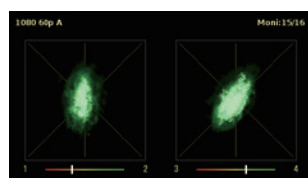

● ピークホールドマーカの表示

バーグラフ、針式メーター共にピークホールドマーカの表示ができます。(∞ / 5 秒 / 1.5 秒 / OFF)

● ズーム機能

バーグラフにズーム機能を備えています。0dB を中心に 0.1dB ステップで詳細表示します。(±2.5dB)

● マルチ画面表示機能

左右の画面を任意の表示にすることができます。左：バーグラフ、右：針式メーター等、自在に選択できます。(PREMIUM モデル)

■ ブロック図

VUM2 PREMIUM -12G-32 VUM2 PREMIUM

VUM2

■ 画面表示例

バーグラフ 53セグ 16ch / 16ch

(VUM2 PREMIUM-12G-32のみ)

バーグラフ 53セグ 8ch / 8ch

ズーム表示 8ch / 8ch

針式 VU メーター 1ch / 1ch ナローレンジ

針式 VU メーター 1ch / 1ch ノーマルレンジ

針式 VU メーター 1ch / 1ch ワイドレンジ

針式 VU メーター 4ch / 4ch ノーマルレンジ

マルチ表示

X-Y + 位相計 2ch (PREMIUM)

X-Y + 位相計 4ch (PREMIUM)

オクターブバンド (PREMIUM)