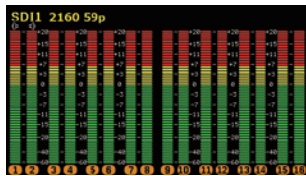

● 多彩なレベル表示モード

針式メーター表示は 1ch/1ch、4ch/4ch マルチチャンネルの表示ができます。また、バーグラフ表示では 4ch/4ch、8ch/8ch、16ch/16ch 表示ができます。

● 表示レンジ (メーター スケール) の切替が可能

針式メーター表示は -20 ~ +3dB、-40 ~ +10dB、-60 ~ +20dB のメータースケール切替ができます。バーグラフ表示は 0 ~ -80dBFS と -60 ~ +20dB の切替ができます。53 セグメントで表示します。

● ピークホールドマーカの表示

バーグラフ、針式メーター共にピークホールドマーカの表示ができます。(∞ / 5 秒 / 1.5 秒 / OFF)

● ズーム機能

バーグラフにズーム機能を備えています。0dB を中心に 0.1dB ステップで詳細表示します。(±2.5dB)

● マルチ画面表示機能

左右の画面を任意の表示にすることができます。左：バーグラフ、右：針式メーター等、自在に選択できます。(PREMIUM モデル)

■ ブロック図

VUM2 PREMIUM -12G-32 VUM2 PREMIUM

VUM2

■ 画面表示例

バーグラフ 53セグ 16ch / 16ch

(VUM2 PREMIUM-12G-32のみ)

バーグラフ 53セグ 8ch / 8ch

ズーム表示 8ch / 8ch

針式 VU メーター 1ch / 1ch ナローレンジ

針式 VU メーター 1ch / 1ch ノーマルレンジ

針式 VU メーター 1ch / 1ch ワイドレンジ

針式 VU メーター 4ch / 4ch ノーマルレンジ

マルチ表示

X-Y + 位相計 2ch (PREMIUM)

X-Y + 位相計 4ch (PREMIUM)

オクターブバンド (PREMIUM)