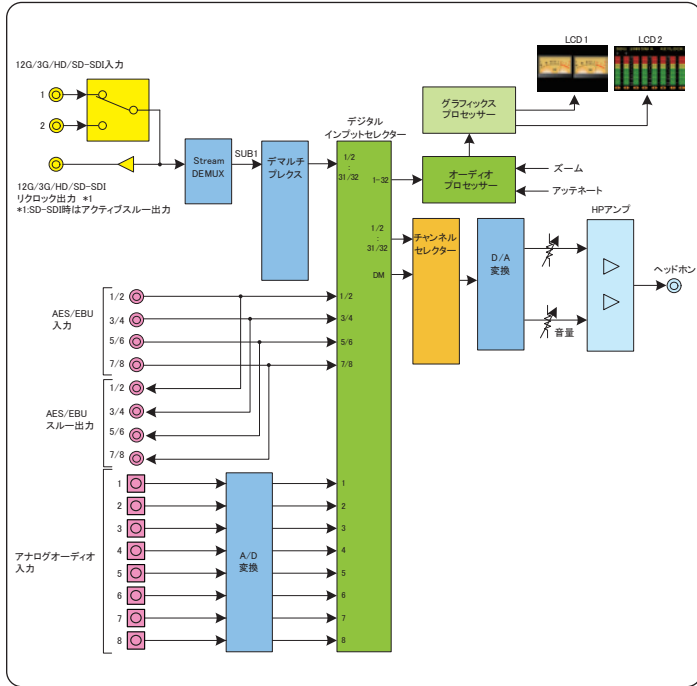

● 多彩なレベル表示モード

針式メーター表示は 1ch/1ch、4ch/4ch マルチチャンネルの表示ができます。また、バーグラフ表示では 4ch/4ch、8ch/8ch、16ch/16ch 表示ができます。

● 表示レンジ (メーター スケール) の切替が可能

針式メーター表示は -20 ~ +3dB、-40 ~ +10dB、-60 ~ +20dB のメータースケール切替ができます。バーグラフ表示は 0 ~ -80dBFS と -60 ~ +20dB の切替ができます。53 セグメントで表示します。

● ピークホールドマーカの表示

バーグラフ、針式メーター共にピークホールドマーカの表示ができます。(∞ / 5 秒 / 1.5 秒 / OFF)

● ズーム機能

バーグラフにズーム機能を備えています。0dB を中心に 0.1dB ステップで詳細表示します。(±2.5dB)

● マルチ画面表示機能

左右の画面を任意の表示にすることができます。左：バーグラフ、右：針式メーター等、自在に選択できます。(PREMIUM モデル)

● ダウンミックス信号の表示機能

ダウンミックス信号を画面表示すると共にヘッドホンでモニタリングができます。

● 入力レベルの可変機能

デジタル入力の基準レベルを -18dBFS、-20dBFS 切替ができます。入力アッテネーターを搭載しています。2dB 刻みで 0 ~ -20dB の範囲で可変できます。

● 針式メーター表示は機械式 (ムービングコイル) より正確

液晶画面による針式メーター表示は弊社独自の作成画面とソフトウェアにより正確無比な動きと指示をします。従来の機械式のように針位置が狂ったり壊れたりすることがありません。

■ ブロック図

VUM2 PREMIUM -12G-32 VUM2 PREMIUM

VUM2

■ 画面表示例

バーグラフ 53セグ 16ch / 16ch

(VUM2 PREMIUM-12G-32のみ)

バーグラフ 53セグ 8ch / 8ch

ズーム表示 8ch / 8ch