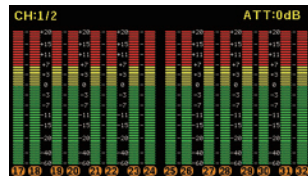

● 多彩なレベル表示モード

針式メーター表示は 1ch/1ch、4ch/4ch マルチチャンネルの表示ができます。また、バーグラフ表示では 4ch/4ch、8ch/8ch、16ch/16ch 表示ができます。

● 表示レンジ (メーター スケール) の切替が可能

針式メーター表示は -20 ~ +3dB、-40 ~ +10dB、-60 ~ +20dB のメータースケール切替ができます。バーグラフ表示は 0 ~ -80dBFS と -60 ~ +20dB の切替ができます。53 セグメントで表示します。

● ピークホールドマーカの表示

バーグラフ、針式メーター共にピークホールドマーカの表示ができます。(∞ / 5 秒 / 1.5 秒 / OFF)

● ズーム機能

バーグラフにズーム機能を備えています。0dB を中心に 0.1dB ステップで詳細表示します。(±2.5dB)

● マルチ画面表示機能

左右の画面を任意の表示にすることができます。左：バーグラフ、右：針式メーター等、自在に選択できます。(PREMIUM モデル)

■ ブロック図

VUM2 PREMIUM -12G-32 VUM2 PREMIUM

VUM2

■ 画面表示例

バーグラフ 53セグ 16ch / 16ch

(VUM2 PREMIUM-12G-32のみ)

バーグラフ 53セグ 8ch / 8ch

ズーム表示 8ch / 8ch

針式 VU メーター 1ch / 1ch ナローレンジ

針式 VU メーター 1ch / 1ch ノーマルレンジ

針式 VU メーター 1ch / 1ch ワイドレンジ

針式 VU メーター 4ch / 4ch ノーマルレンジ

マルチ表示

X-Y + 位相計 2ch (PREMIUM)

X-Y + 位相計 4ch (PREMIUM)

オクターブバンド (PREMIUM)