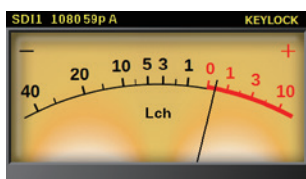

● 多彩なレベル表示モード

針式メーター表示は 1ch/1ch、4ch/4ch マルチチャンネルの表示ができます。また、バーグラフ表示では 4ch/4ch、8ch/8ch、16ch/16ch 表示ができます。

● 表示レンジ (メーター スケール) の切替が可能

針式メーター表示は -20 ~ +3dB、-40 ~ +10dB、-60 ~ +20dB のメータースケール切替ができます。バーグラフ表示は 0 ~ -80dBFS と -60 ~ +20dB の切替ができます。53 セグメントで表示します。

● ピークホールドマーカの表示

バーグラフ、針式メーター共にピークホールドマーカの表示ができます。(∞ / 5 秒 / 1.5 秒 / OFF)

● ズーム機能

バーグラフにズーム機能を備えています。0dB を中心に 0.1dB ステップで詳細表示します。(±2.5dB)

● マルチ画面表示機能

左右の画面を任意の表示にすることができます。左：バーグラフ、右：針式メーター等、自在に選択できます。(PREMIUM モデル)

■ ブロック図

VUM2 PREMIUM -12G-32 VUM2 PREMIUM

VUM2

■ 画面表示例

バーグラフ 53セグ 16ch / 16ch

(VUM2 PREMIUM-12G-32のみ)

バーグラフ 53セグ 8ch / 8ch

ズーム表示 8ch / 8ch

針式 VU メーター 1ch / 1ch ナローレンジ

針式 VU メーター 1ch / 1ch ノーマルレンジ

針式 VU メーター 1ch / 1ch ワイドレンジ

針式 VU メーター 4ch / 4ch ノーマルレンジ

マルチ表示

X-Y + 位相計 2ch (PREMIUM)

X-Y + 位相計 4ch (PREMIUM)

オクターブバンド (PREMIUM)