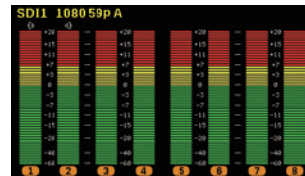

● 多彩なレベル表示モード

針式メーター表示は 1ch/1ch、4ch/4ch マルチチャンネルの表示ができます。また、バーグラフ表示では 4ch/4ch、8ch/8ch、16ch/16ch 表示ができます。

● 表示レンジ (メーター スケール) の切替が可能

針式メーター表示は -20 ~ +3dB、-40 ~ +10dB、-60 ~ +20dB のメータースケール切替ができます。バーグラフ表示は 0 ~ -80dBFS と -60 ~ +20dB の切替ができます。53 セグメントで表示します。

● ピークホールドマーカの表示

バーグラフ、針式メーター共にピークホールドマーカの表示ができます。(∞ / 5 秒 / 1.5 秒 / OFF)

● ズーム機能

バーグラフにズーム機能を備えています。0dB を中心に 0.1dB ステップで詳細表示します。(±2.5dB)

● マルチ画面表示機能

左右の画面を任意の表示にすることができます。左：バーグラフ、右：針式メーター等、自在に選択できます。(PREMIUM モデル)

■ ブロック図

VUM2 PREMIUM -12G-32 VUM2 PREMIUM

VUM2

■ 画面表示例

バーグラフ 53セグ 16ch / 16ch

(VUM2 PREMIUM-12G-32のみ)

バーグラフ 53セグ 8ch / 8ch

ズーム表示 8ch / 8ch

針式 VU メーター 1ch / 1ch ナローレンジ

針式 VU メーター 1ch / 1ch ノーマルレンジ

針式 VU メーター 1ch / 1ch ワイドレンジ

針式 VU メーター 4ch / 4ch ノーマルレンジ

マルチ表示

X-Y + 位相計 2ch (PREMIUM)

X-Y + 位相計 4ch (PREMIUM)

オクターブバンド (PREMIUM)